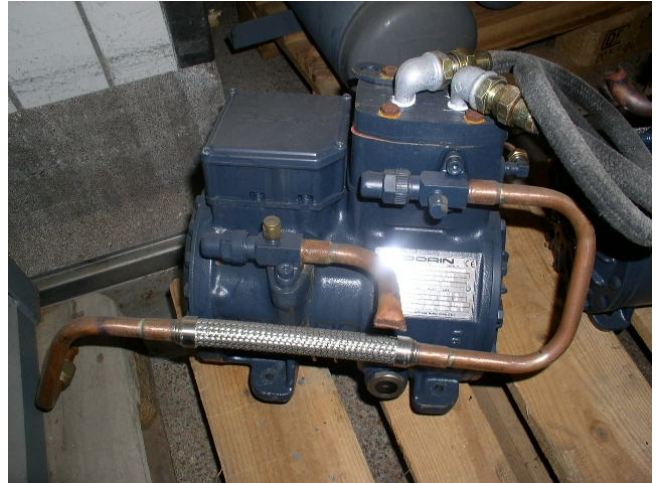

# Dorin K180CS

## Specifications

Marka	Dorin
Typ	K180CS
Czynnik chłodzący	Freon
Refrigerant type	R 404 A or other types
kW at -10°C/+40°C	4,28
kW at -20°C/+40°C	2,77
kW at -30°C/+40°C	1,67
Rozmiary	370x250x300 (LxWxH)
Stock	1

## Description

**Used Dorin K180CS**